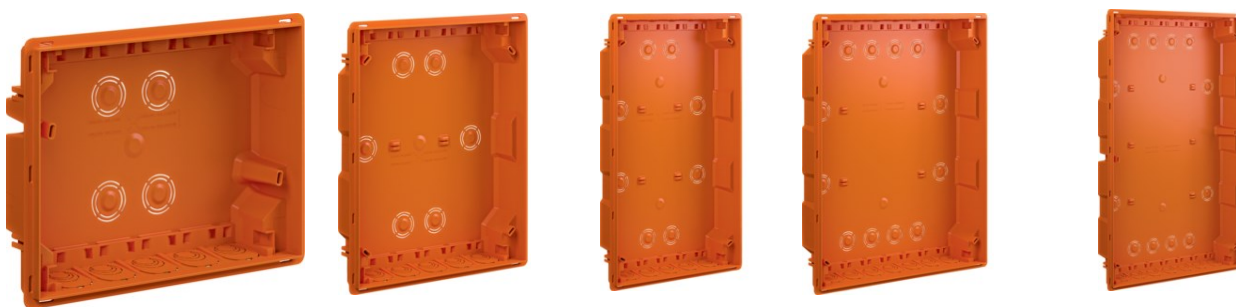

Codice	Descrizione
B04841	IP56 01 VM CAS.PAR. 100X100X50
B04842	IP56 02 VM CAS.PAR. 120X80X50
B04843	IP56 03 VM CAS.PAR. 150X110X70
B04844	IP56 04 VM CAS.PAR. 190X140X70
B04845	IP56 05 VM CAS.PAR. 240X190X90
B04846	IP56 06 VM CAS.PAR. 300X220X120

Codice	Descrizione
B04831	IP55 01 VM CAS.PAR. 100X100X50
B04833	IP55 03 VM CAS.PAR. 150X110X70
B04834	IP55 04 VM CAS.PAR. 190X140X70

Codice	Descrizione
B05604	IP56 01 GRI CAS.PAR. 100X100X50
B05605	IP56 02 GRI CAS.PAR. 120X80X50
B05606	IP56 03 GRI CAS.PAR. 150X110X70
B05607	IP56 04 GRI CAS.PAR. 190X140X70
B05608	IP56 05 GRI CAS.PAR. 240X190X90
B05609	IP56 06 GRI CAS.PAR. 300X220X120

LINEA PABLO STYLE

:hager

B BOCCHIOTTI

Codice	Descrizione
B04944	STY INC 12W0 PB FRONTALE INCASSO BIANCO
B04946	STY INC 24W0 PB FRONTALE INCASSO BIANCO
B04947	STY INC 36W0 PB FRONTALE INCASSO BIANCO
B04948	STY INC 54W0 PB FRONTALE INCASSO BIANCO
B04949	STY INC 72W0 PB FRONTALE INCASSO BIANCO