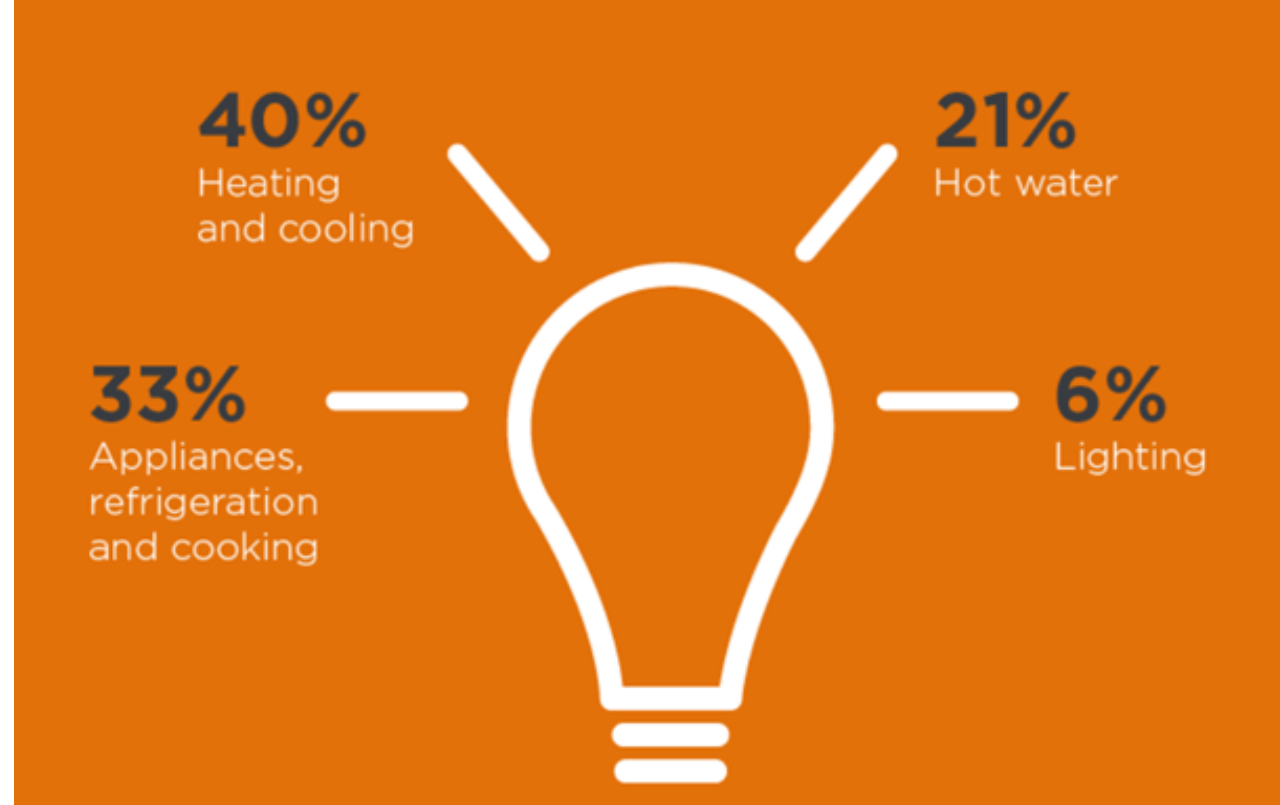

Ventilatore da soffitto Philips per creare uno spazio fresco e confortevole e per utilizzare meno elettricità.

Risparmia energia, il risparmio sarà massimizzato quando utilizziamo il ventilatore da soffitto insieme all'aria condizionata e al riscaldamento.

	consumption	Fan Speed
1	22W	185 RPM
2	33W	210 RPM
3	45W	230 RPM

Il riscaldamento e il raffreddamento coprono oltre il 40% della bolletta elettrica.