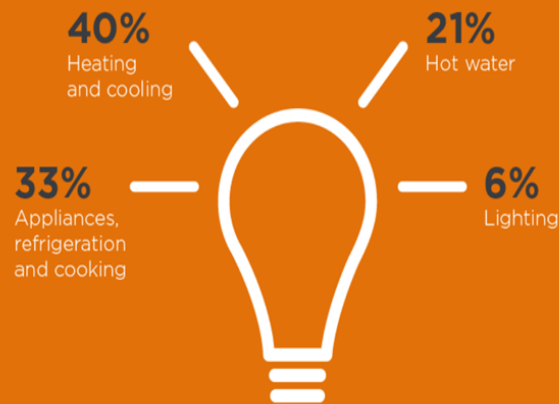

Ventilatore da soffito con motore AC

Potente circolazione dell'aria per un utilizzo tutto l'anno.

Supporta efficacemente l'aria condizionata

Usa meno energia rispetto al solo uso dell'aria condizionata

raffredda la stanza senza disturbare il sonno