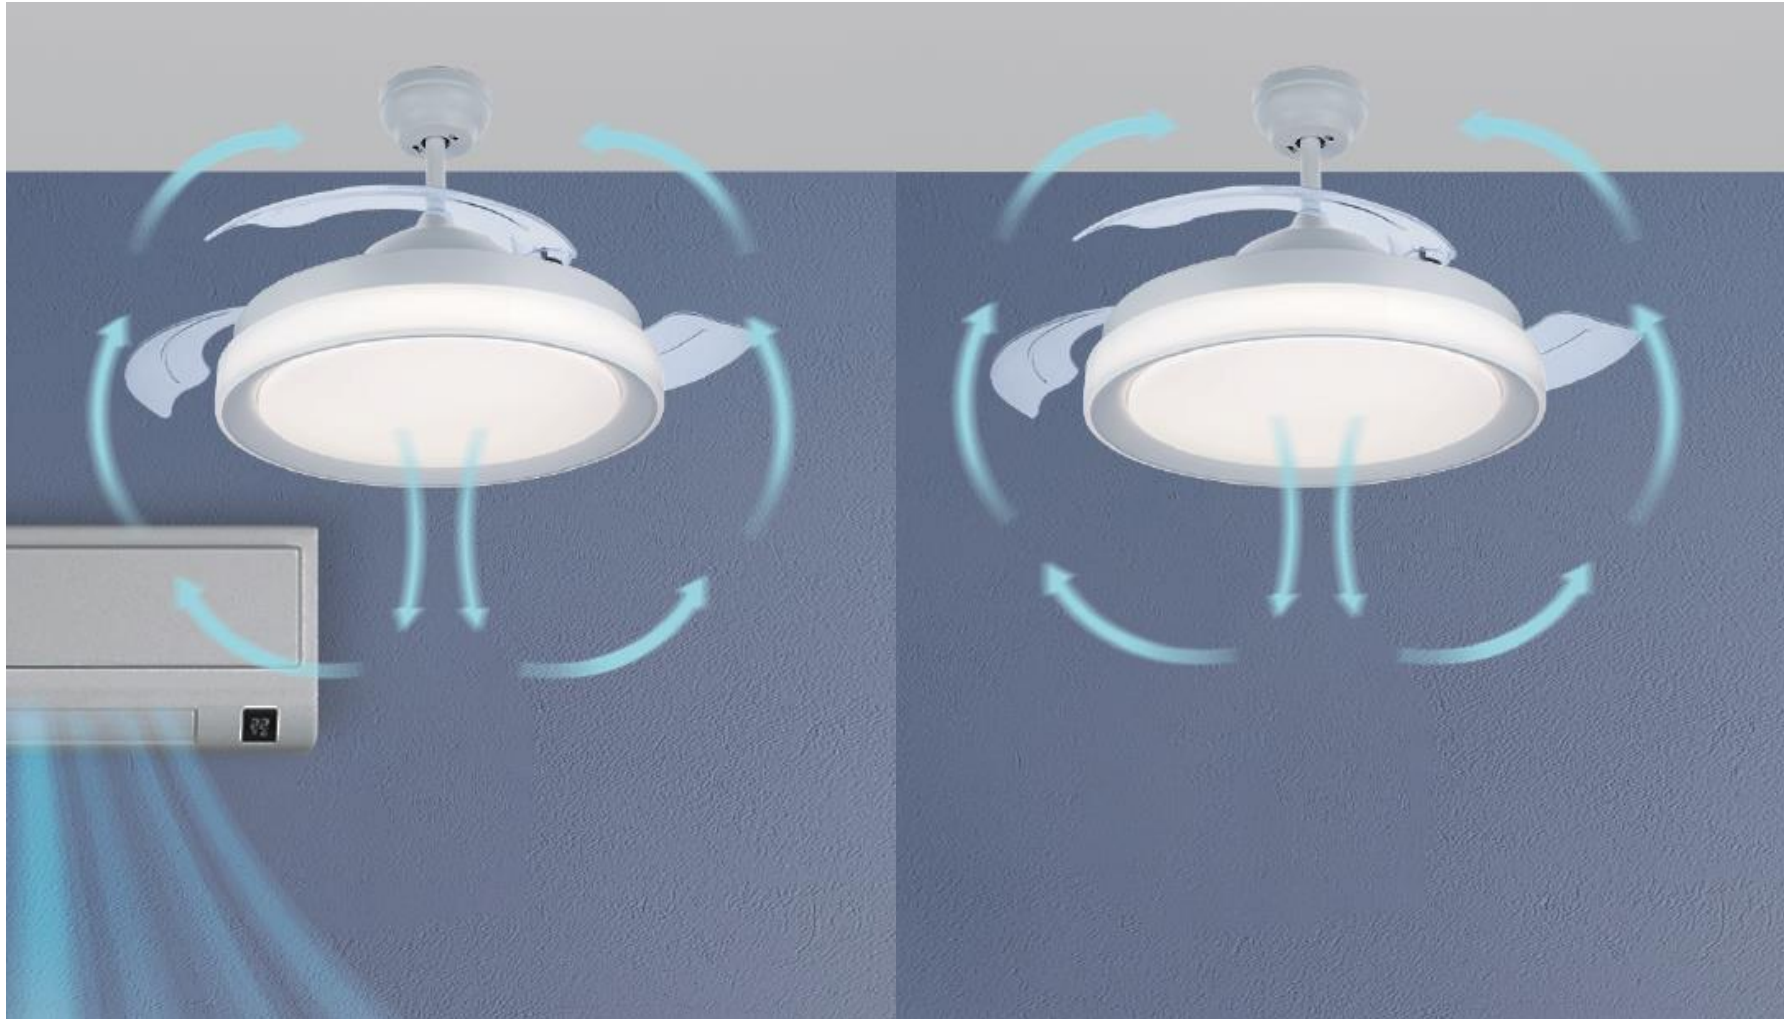

EyeComfort

Sicurezza
fotobiologica

Effetto strobo

Resa
Cromatica

Bagliore

Sfarfallio

Rumore

Raffreddamento uniforme dell'intero spazio con ottime prestazioni della ventola

Usalo da solo o usalo con l'aria condizionata,

Comodo controllo

interruttore a parete e telecomando

Telecomando per regolare timer, forza del vento, dimmerare

Interruttore a parete per accensione e spegnimento della luce e scelta del tonalità

Comodo controllo

Remote control

Telecomando per controllare tutte le funzioni della ventola e l'illuminazione

Sicurezza assicurata

Viti resistenti alle cadute

Superato rigoroso test di sollevamento / sospensione

Viti e gancio resistente alle cadute, fune metallica che tiene in sicurezza

Robusta struttura in tubo metallico per tenere e resistere alle vibrazioni della ventola

Raffredda la tua stanza senza disturbare il tuo sonno