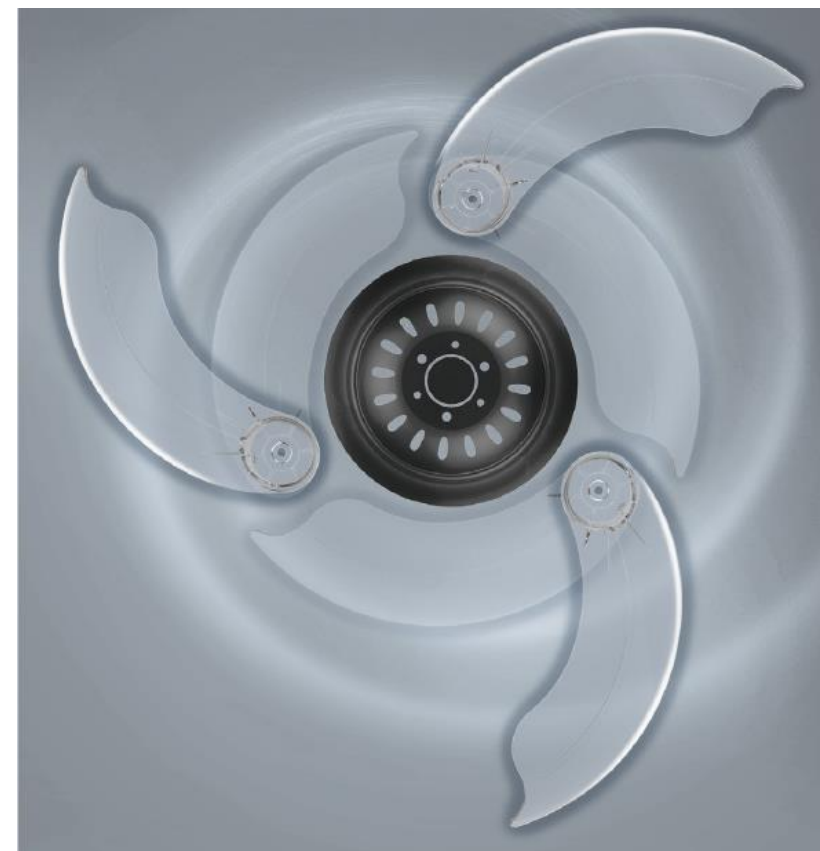

Tecnologia brevettata a 3 lame per evitare vibrazioni

Qual è il vantaggio di avere 3 lame vs 4 lame?

La tecnologia brevettata Philips a 3 pale consente un migliore bilanciamento della ventola, prevenendo vibrazioni o tremolii durante il funzionamento.

Altri ventilatori da soffitto evidenziano facilmente di tremolii, vibrazioni e questo causerà anche l'allentamento delle viti nel tempo.