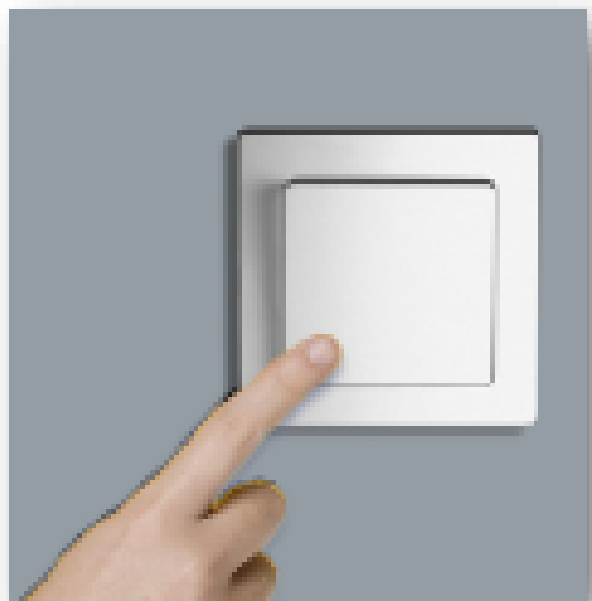

Usalo da solo o usalo con l'aria condizionata,

Comodo controllo

interruttore a parete e telecomando

Telecomando per regolare timer, forza del vento, dimmerare

Interruttore a parete per accensione e spegnimento della luce e scelta del tonalità

Comodo controllo

Remote control

Telecomando per controllare tutte le funzioni della ventola e l'illuminazione

Sicurezza assicurata

Viti resistenti alle cadute

Superato rigoroso test di sollevamento / sospensione

Viti e gancio resistente alle cadute, fune metallica che tiene in sicurezza

Robusta struttura in tubo metallico per tenere e resistere alle vibrazioni della ventola

Raffredda la tua stanza senza disturbare il tuo sonno