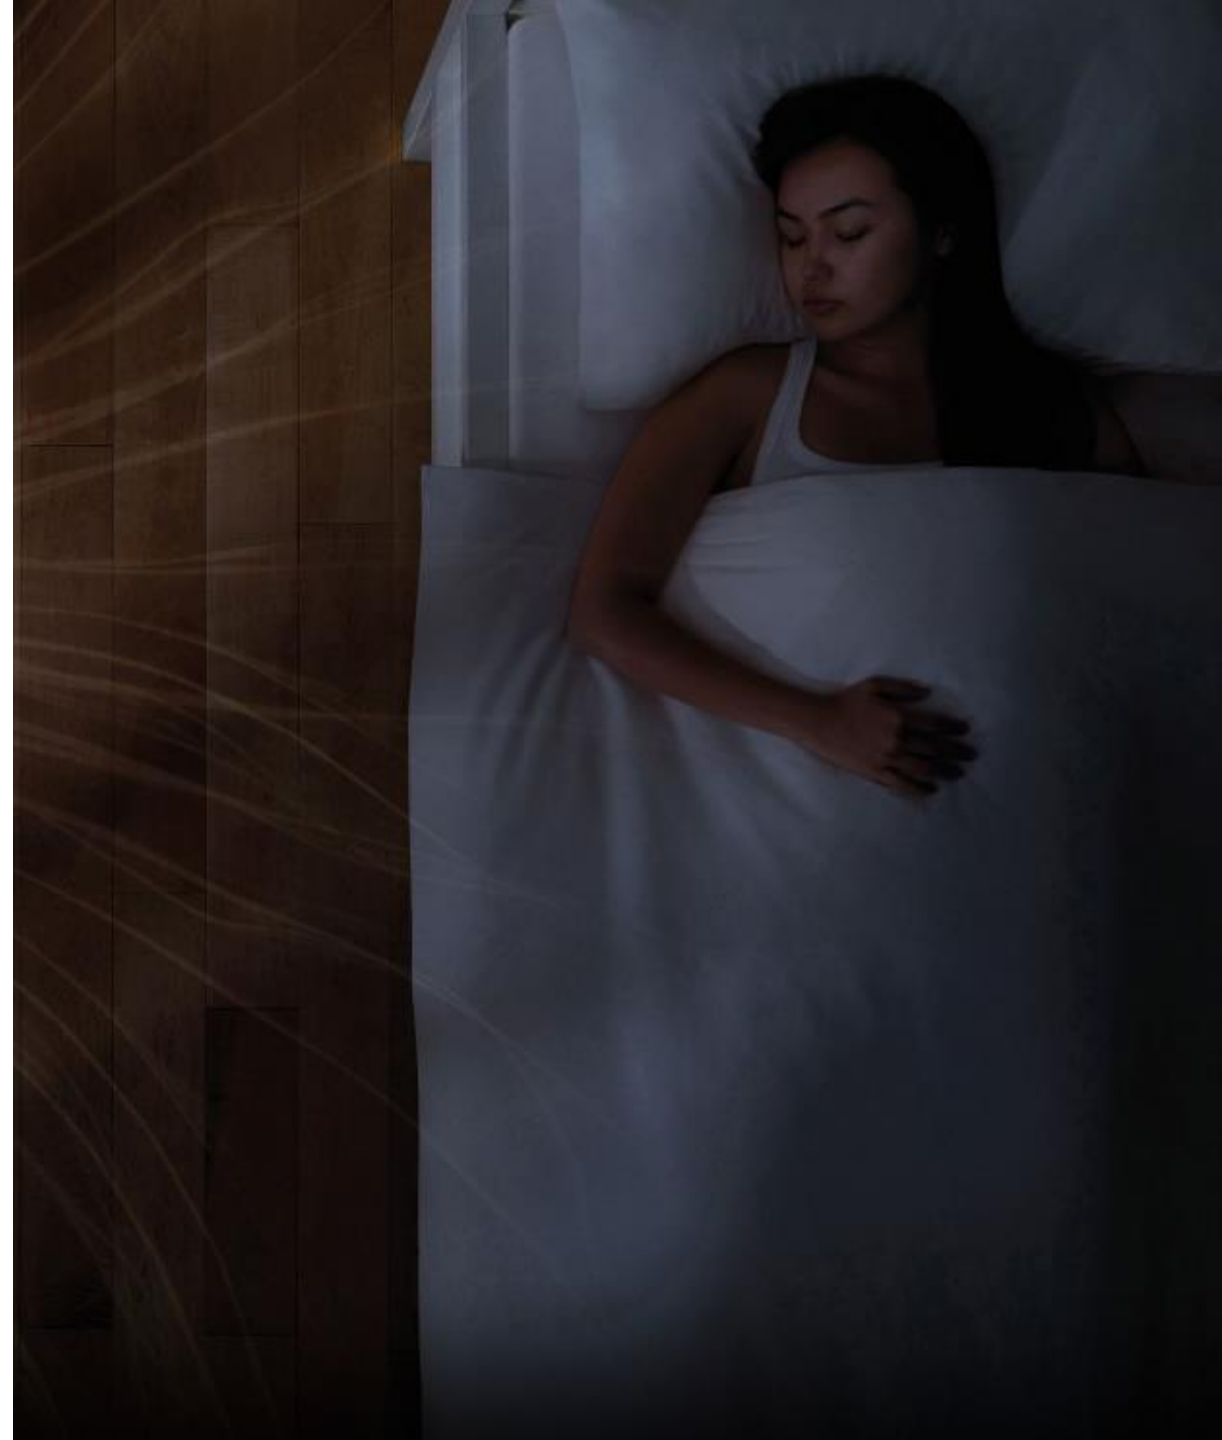

Raffredda la tua stanza senza disturbare il tuo sonno

	Normal ceiling fan	Motor DB*	What is like?
1	180 RPM	39.4	
2	210 RPM	40.7	
3	230 RPM	42.5	Stream, refrigerator humming

*test interno