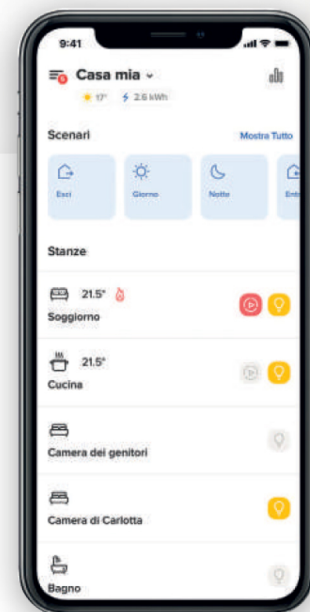

Non perdere l'occasione di
**DIVENTARE UN VERO SPECIALISTA
DELLA SMARTHOME BTICINO.**

CALENDARIO DEI CORSI 2023

23/03 Calenzano
24/03 Empoli
31/03 Lucca
05/04 Firenze
06/04 Pontedera
14/04 Viareggio
17/04 Prato
20/04 Pistoia
21/04 Livorno
27/04 Arezzo
05/05 Pisa
12/05 Siena

17/05 Poggibonsi
19/05 Siena
26/05 Montevarchi
08/06 Torrita di Siena

TUTTI I CORSI INIZIANO ALLE 11

Scoprirai come realizzare un impianto Smart Bticino: dall'automazione delle luci, tapparelle, alla gestione dell'energia, all'integrazione con la termoregolazione tramite il termostato connesso Smarther2 e le Valvole Netatmo.